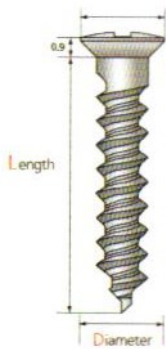

## Membrane Fixed Screw Set (Screw 54EA)

Consist of short length screws(3 & 4 mm) for membrane fixation(Ti-mesh).

### Fixing Membrane Screw

Code	D*L	Quantity
AU-12-003	Ø1.2 X 3	18EA
AU-12-004	Ø1.2 X 4	18EA
AU-14-004	Ø1.4 X 4	18EA

Membrane Fixed Screw Set

TMS-02

use for handpiece use for handle

## Block Bone Screw Set (Screw 54EA)

Consist of long length screws (8, 10, 12mm) for block bone fixation or Tenting purpose.

## Size of Bone Screw

Code	D*L	Code	D*L	Code	D*L	Code	D*L	Code	D*L
AU-12-003	Ø1.2 X 3								
AU-12-004	Ø1.2 X 4	AU-14-004	Ø1.4 X 4	AU-16-004	Ø1.6 X 4	AU-18-004	Ø1.8 X 4	AU-20-004	Ø2.0 X 4
AU-12-006	Ø1.2 X 6	AU-14-006	Ø1.4 X 6	AU-16-006	Ø1.6 X 6	AU-18-006	Ø1.8 X 6	AU-20-006	Ø2.0 X 6
AU-12-007	Ø1.2 X 7	AU-14-007	Ø1.4 X 7	AU-16-007	Ø1.6 X 7	AU-18-007	Ø1.8 X 7	AU-20-007	Ø2.0 X 7
AU-12-018	Ø1.2 X 8	AU-14-008	Ø1.4 X 8	AU-16-008	Ø1.6 X 8	AU-18-008	Ø1.8 X 8	AU-20-008	Ø2.0 X 8
AU-12-010	Ø1.2 X 10	AU-14-010	Ø1.4 X 10	AU-16-010	Ø1.6 X 10	AU-18-010	Ø1.8 X 10	AU-20-010	Ø2.0 X 10
AU-12-012	Ø1.2 X 12	AU-14-012	Ø1.4 X 12	AU-16-012	Ø1.6 X 12	AU-18-012	Ø1.8 X 12	AU-20-012	Ø2.0 X 12