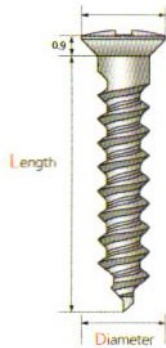

## Membrane Fixed Screw Set (Screw 54EA)

Consist of short length screws(3 & 4 mm) for membrane fixation(Ti-mesh).

### Fixing Membrane Screw

Code	D*L	Quantity
AU-12-003	Ø1.2 X 3	18EA
AU-12-004	Ø1.2 X 4	18EA
AU-14-004	Ø1.4 X 4	18EA

Membrane Fixed Screw Set

TMS-02

use for handpiece use for handle

### Block Bone Screw

Code	D*L	Quantity
AU-16-008	Ø1.6 X 6	6EA
AU-16-010	Ø1.6 X 8	6EA
AU-16-012	Ø1.6 X 10	6EA
Code	D*L	Quantity
AU-18-008	Ø1.8 X 6	6EA
AU-18-010	Ø1.8 X 8	6EA
AU-18-012	Ø1.8 X 10	6EA
Code	D*L	Quantity
AU-20-008	Ø2.0 X 6	6EA
AU-20-010	Ø2.0 X 8	6EA
AU-20-012	Ø2.0 X 10	6EA

## Size of Bone Screw

Code	D*L	Code	D*L	Code	D*L	Code	D*L	Code	D*L
AU-12-003	Ø1.2 X 3								
AU-12-004	Ø1.2 X 4	AU-14-004	Ø1.4 X 4	AU-16-004	Ø1.6 X 4	AU-18-004	Ø1.8 X 4	AU-20-004	Ø2.0 X 4
AU-12-006	Ø1.2 X 6	AU-14-006	Ø1.4 X 6	AU-16-006	Ø1.6 X 6	AU-18-006	Ø1.8 X 6	AU-20-006	Ø2.0 X 6
AU-12-007	Ø1.2 X 7	AU-14-007	Ø1.4 X 7	AU-16-007	Ø1.6 X 7	AU-18-007	Ø1.8 X 7	AU-20-007	Ø2.0 X 7
AU-12-018	Ø1.2 X 8	AU-14-008	Ø1.4 X 8	AU-16-008	Ø1.6 X 8	AU-18-008	Ø1.8 X 8	AU-20-008	Ø2.0 X 8
AU-12-010	Ø1.2 X 10	AU-14-010	Ø1.4 X 10	AU-16-010	Ø1.6 X 10	AU-18-010	Ø1.8 X 10	AU-20-010	Ø2.0 X 10
AU-12-012	Ø1.2 X 12	AU-14-012	Ø1.4 X 12	AU-16-012	Ø1.6 X 12	AU-18-012	Ø1.8 X 12	AU-20-012	Ø2.0 X 12